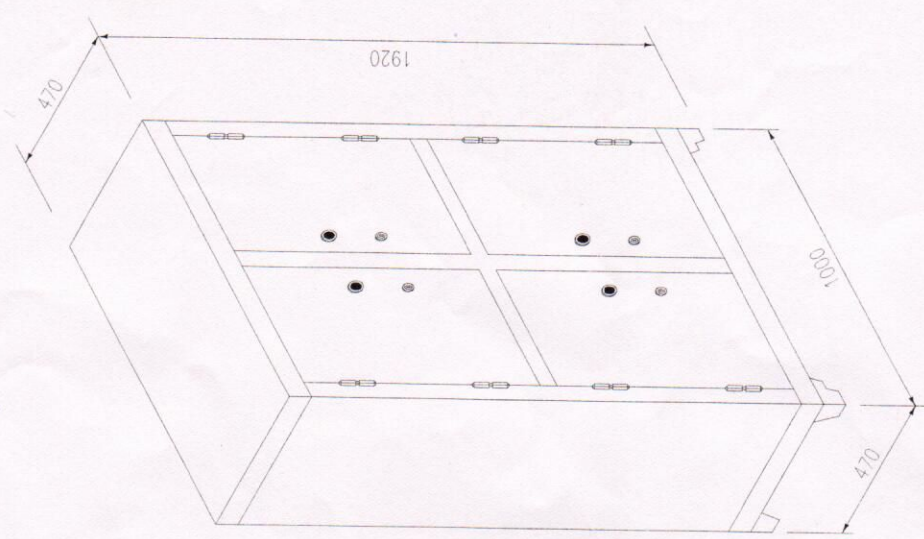

MẶT ĐỨNG

MẶT BÊN

PHỐI CẢNH MINH HỌA

ĐỘT DI ĐỘNG

GHI CHÚ:

- KT: SÂU 470 X RỘNG 1000 X CAO 1920 (TÍNH CẢ CHẮN)
- ĐỘ DÀY TÓN 1 LY
- KHÓA
- CHÂN TỦ GẮN BÁNH XE
- MỖI NGĂN TỦ CÓ 1 SUỐT TREO ÁO VÀ 1 ĐỘT DI ĐỘNG

BẢN VẼ THIẾT KẾ	CHI TIẾT TỦ SẮT TREO QUẦN ÁO 4 NGĂN
ĐƠN VỊ THIẾT KẾ	
BẢN VẼ SỐ	TS-04