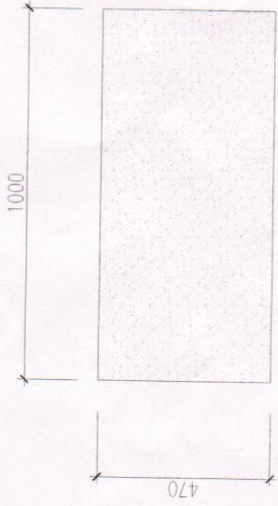

MẶT ĐỨNG

MẶT BÊN

PHỐI CẢNH MINH HỌA

ĐỘT DI ĐỘNG

GHI CHÚ:

- KT: SÂU 470 X RỘNG 1000 X CAO 1920 (TÍNH CẢ CHẮN)
- ĐỘ DÀY TÓN 1 LY
- KHÓA
- CHÂN TỦ GẮN BÁNH XE
- MỖI NGĂN TỦ CÓ 1 SUỐT TREO ÁO VÀ 1 ĐỘT DI ĐỘNG

BẢN VẼ THIẾT KẾ	CHI TIẾT TỦ SẮT TREO QUẦN ÁO 4 NGĂN
ĐƠN VỊ THIẾT KẾ	
BẢN VẼ SỐ	TS-04